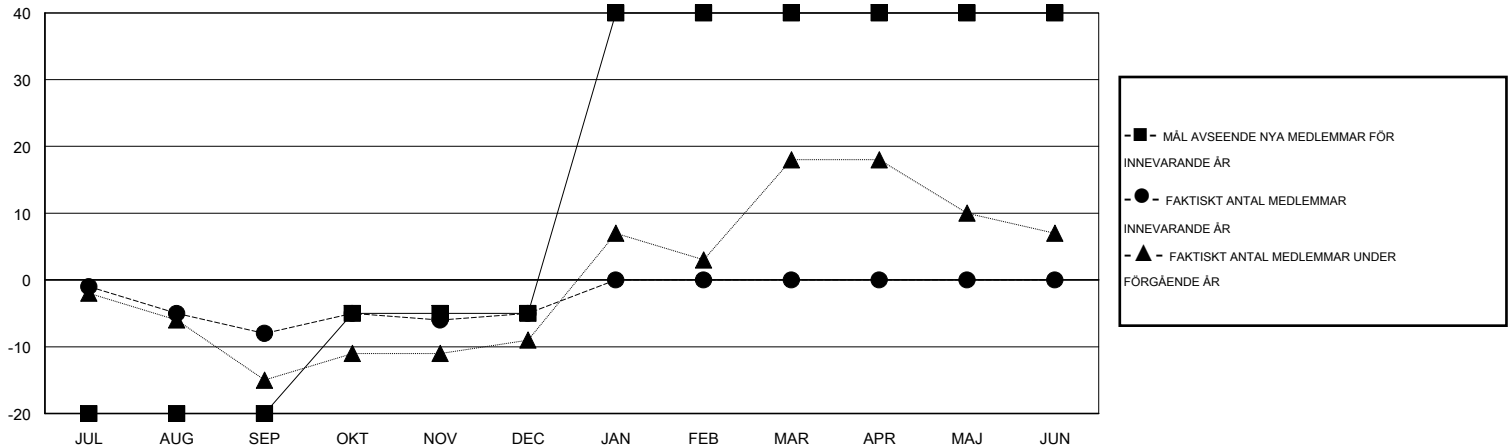

# MONTHLY MEMBERSHIP PROGRESS REPORT

District 101SM

Results as of: 12/31/2015

GMT: Kenneth Persson

OMRÅDE SWEDEN

GMT KO 4

Klubbar					Medlemmar				
RESULTAT FÖR 2015-2016					RESULTAT FÖR 2015-2016				
KVARTAL	MÅL AVSEENDE NYA KLUBBAR	NYA KLUBBAR	AVFÖRDA KLUBBAR	NETTOTILLVÄX T/MINSKNING	KVARTAL	MÅL AVSEENDE NYA MEDLEMMAR	CHARTER OCH TILLAGDA NYA MEDLEMMAR	AVFÖRDA MEDLEMMAR	NETTOTILLVÄX T/MINSKNING
JUL/AUG/SEP	0	0	0	0	JUL/AUG/SEP	-20	5	13	-8
OKT/NOV/DEC	0	0	0	0	OKT/NOV/DEC	15	21	18	3
JAN/FEB/MAR	1	0	0	0	JAN/FEB/MAR	45	0	0	0
APR/MAJ/JUN	0	0	0	0	APR/MAJ/JUN	0	0	0	0

MÅL OCH FAKTISKT ANTAL NYA KLUBBAR

MÅL OCH FAKTISKT ANTAL MEDLEMMAR

NEDLAGDA KLUBBAR: 0

16 CLUBS OF 38 TOG UPP EN ELLER FLER NYA MEDLEMMAR

**KÖNSFÖRDELNING**

MAN 990 (81.21%)  
KVINNA 229 (18.79%)

**AVFÖRDA MEDLEMMAR**